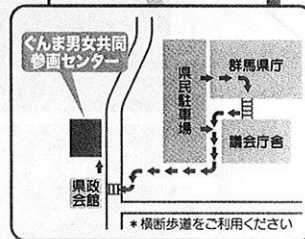

休館日

●月曜日(祝日の場合は直後の平日)
●12月29日から1月3日

交通の案内

- 電車・バス… JR両毛線前橋駅下車、バスで約6分
- 車の場合… 関越自動車道前橋ICから国道17号経由、約10分
- ※お車で越しの場合は、県庁「県民駐車場」をご利用ください。

群馬県ぐんま男女共同参画センター

〒371-0026 群馬県前橋市大手町1-13-12

TEL 027-224-2211 ● FAX 027-224-2214